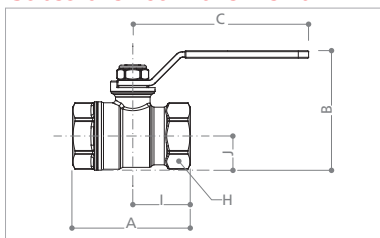

VANNE À SPHÈRE GAZ DADO® Femelle - Femelle

CE* 1115 Conforme directive "PED" 97/23/CE

ACS

R950

Caractéristiques

- La vanne R950 est destinée à servir d'organe de coupure sur les réseaux de distribution de gaz combustible distribué par réseau.
- Qualité alimentaire n°ACS : 14 ACC NY 324
- Norme anti-vandalisme
- Blocages évités, manœuvrabilité accrue
- Sphère anti-dépot de calcaire...
- Surface de contact réduite avec les joints
- Nombre de cycles supérieur
- Sphère matricée à chaud (17 fois plus résistante)
- Nickelée et chromée
- Disponible en 7 diamètres !
- Chaque vanne est testée en étanchéité interne (étanchéité de la sphère et des joints) et en étanchéité externe (à travers l'axe).
- Marquage de la vanne à l'année et la semaine de fabrication. Ce qui leur assure une parfaite traçabilité à travers le temps.
- La poignée est isolée thermiquement et reste manœuvrable sans protection.
- L'axe est inéjectable, pas d'écrou presse-étoupe sur nos vannes : l'axe est monté par l'intérieur du corps et sa forme interdit son éjection.
- Laiton matricé ISO 426/2
- La sécurité et la tranquillité avec GIACOMINI ISO 9001 (BSI depuis le 23/01/86)

Cotes d'encombrement

ARTICLE	DIMENSION	DN	A	I	B	J	C	H
R950	1/4"	8	43	21	36	10	42	17
	3/8"	10	49	25	47	13	77	21
	1/2"	15	60	30	53	16	77	26
	3/4"	20	68	34	69	21	95	32
	1"	25	81	41	77	25	95	41
	1"1/4	32	95	48	87	30	95	50
	1"1/2	40	104	52	107	36	137	55
2"	50	126	63	122	44	137	70	

Caractéristiques techniques

- Température maximum d'exercice: -20° C à + 60° C
- Pression maximum d'exercice (MOP) : 5 BAR
- Disponibles en DN 10, 15, 20, 25, 32, 40 & 50

Pour réseau de distribution de gaz combustible avec pression d'utilisation de 0 à 500 millibar et 0 à 5 bar.

Codes et versions

CODE	DIMENSION
R950X001	1/4"
R950X002	3/8"
R950X003	1/2"
R950X004	3/4"
R950X005	1"
R950X006*	1"1/4
R950X007*	1"1/2
R950X008*	2"

VANNE À SPHÈRE GAZ DADO®
Femelle - Femelle

Autres informations