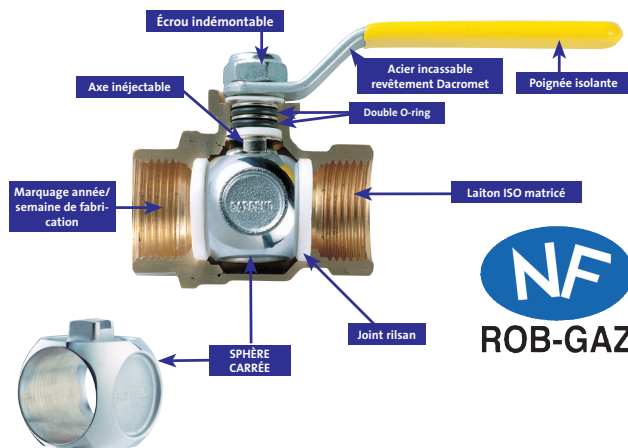

VANNE À SPHÈRE GAZ DADO® Femelle - Femelle

CE* 1115 Conforme directive "PED" 97/23/CE

ACS

R950

Caractéristiques

- La vanne R950 est destinée à servir d'organe de coupure sur les réseaux de distribution de gaz combustible distribué par réseau.
- Qualité alimentaire n°ACS : 14 ACC NY 324
- Norme anti-vandalisme
- Blocages évités, manœuvrabilité accrue
- Sphère anti-dépot de calcaire...
- Surface de contact réduite avec les joints
- Nombre de cycles supérieur
- Sphère matricée à chaud (17 fois plus résistante)
- Nickelée et chromée
- Disponible en 7 diamètres !
- Chaque vanne est testée en étanchéité interne (étanchéité de la sphère et des joints) et en étanchéité externe (à travers l'axe).
- Marquage de la vanne à l'année et la semaine de fabrication. Ce qui leur assure une parfaite traçabilité à travers le temps.
- La poignée est isolée thermiquement et reste manœuvrable sans protection.
- L'axe est inéjectable, pas d'écrou presse-étoupe sur nos vannes : l'axe est monté par l'intérieur du corps et sa forme interdit son éjection.
- Laiton matricé ISO 426/2
- La sécurité et la tranquillité avec GIACOMINI ISO 9001 (BSI depuis le 23/01/86)

Cotes d'encombrement

ARTICLE	DIMENSION	DN	A	I	B	J	C	H
R950	1/4"	8	43	21	36	10	42	17
	3/8"	10	49	25	47	13	77	21
	1/2"	15	60	30	53	16	77	26
	3/4"	20	68	34	69	21	95	32
	1"	25	81	41	77	25	95	41
	1"1/4	32	95	48	87	30	95	50
	1"1/2	40	104	52	107	36	137	55
2"	50	126	63	122	44	137	70	

Caractéristiques techniques

- Température maximum d'exercice: -20° C à + 60° C
- Pression maximum d'exercice (MOP) : 5 BAR
- Disponibles en DN 10, 15, 20, 25, 32, 40 & 50

Pour réseau de distribution de gaz combustible avec pression d'utilisation de 0 à 500 millibar et 0 à 5 bar.

Codes et versions

CODE	DIMENSION
R950X001	1/4"
R950X002	3/8"
R950X003	1/2"
R950X004	3/4"
R950X005	1"
R950X006*	1"1/4
R950X007*	1"1/2
R950X008*	2"

VANNE À SPHÈRE GAZ DADO®
Femelle - Femelle

Autres informations